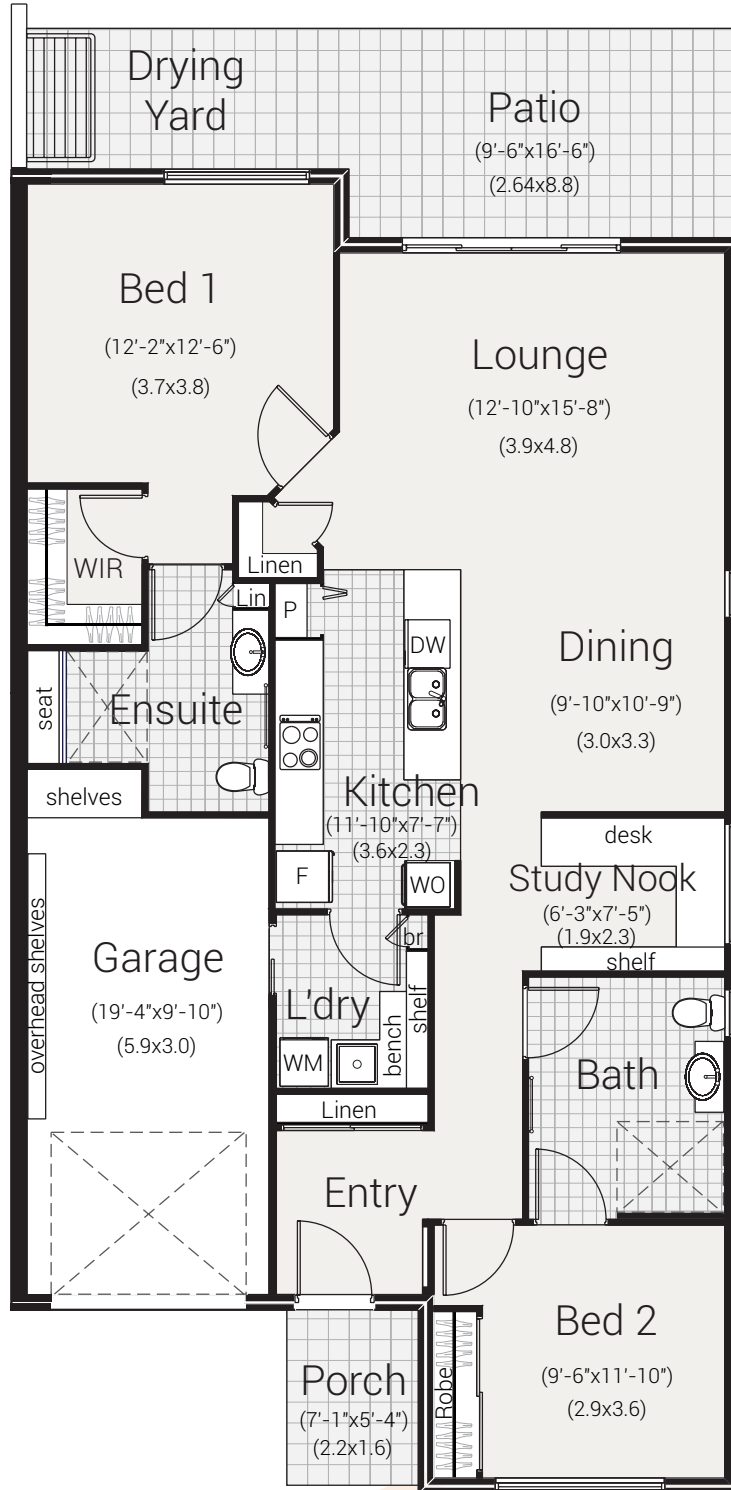

ormiston rise
retirement living

■ Cedar

2 1 2 2 1

Living Area	132 sqm	14 sq
Patio Area	20 sqm	2 sq
Porch Area	4 sqm	1 sq
TOTAL AREA	156 SQM	17 SQ